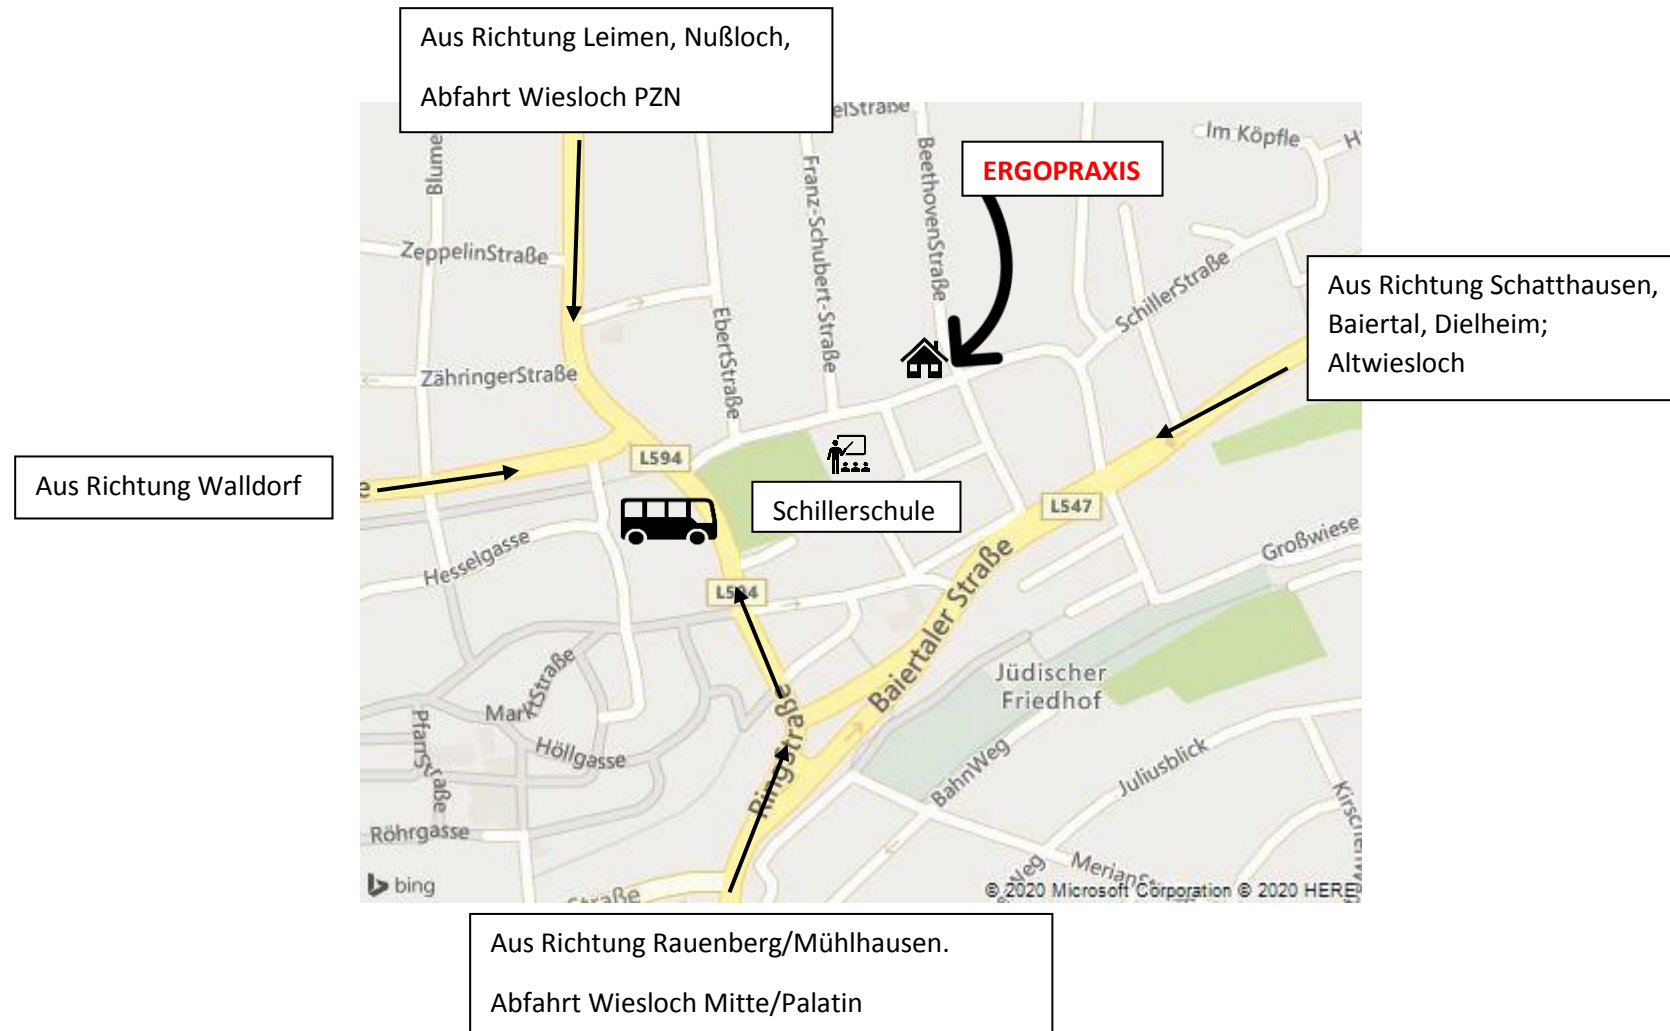

SEHR GEEHRTE PATIENTEN!!

Wie bereits angekündigt, ziehen wir um.

**Unsere neuen Räume befinden sich gegenüber der
Schillerschule in WIESLOCH.**

Unsere neue Adresse ab 14.04.20 lautet:

Praxis für Ergotherapie KÖHN

BEETHOVENSTRASSE 1

69168 WIESLOCH

06222-7724377

Die Praxis bleibt in der Zeit vom 03.04.-13.04.2020 geschlossen.

BUSHALTESTELLE: Wiesloch, Schillerpark